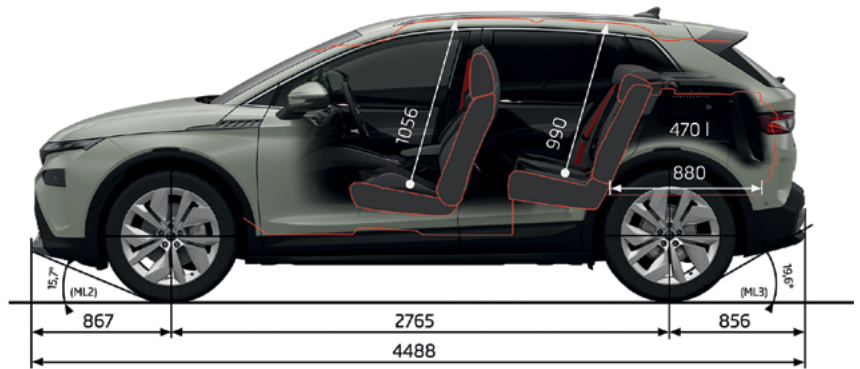

SKODA

Kainoraštis

Naujasis
Elroq

Modelis	Galia kW / AG	Važiavimo nuotolis WLTP, km	Varantieji ratai	Essence	Selection
Elroq 50	125 / 170	iki 373	Galiniai	34 700 €	38 370 €
Elroq 60	150 / 204	iki 428	Galiniai	38 110 €	41 520 €
Elroq 85	210 / 286	iki 578	Galiniai	-	45 990 €

Elroq techniniai duomenys

Versija	50	60	85
Variklis		elektros variklis	
Galia (kW)	125	150	210
Maks. sukimo momentas, Nm, 1/min	310	310	545
Maks. greitis, km/h	160	160	180
Įsibėgėjimas, 0 - 100 km/h	9,0	8,0	6,6
Ilgis, mm		4488	
Plotis, mm		1884	
Aukštis, mm		1654	
Ratų bazė, mm (tuščiu svoriu / pilnu svoriu)		2765 / 2770	
Svoris be krovinių, kg (su vairuotoju, 75kg)	1949 - 2089	1978 - 2115	2119 - 2256
Keliamoji galia, kg (su vairuotoju, 75 kg)	413 - 553	417 - 554	469 - 606
Pilnas svoris, kg	2427	2457	2650
Leistinas priekabos svoris su stabdžiais ir be stabdžių, kg	1000 / 750	1000 / 750	1000 / 750
Prošvaisa, mm		186	
Bagažinės tūris, l		470 (1580)	
Baterijos talpa, kWh (bruto)	55	63	82
Važiavimo nuotolis WLTP, km	iki 373	iki 428	iki 578
WLTP elektros pavara, kWh/100 km	15,9 - 16,3	15,8 - 17,3	15,3 - 16,6
Įkrovimo trukmė naudojant MODE 2 įkrovimo kabelį (230 V kištukai, kintama srovė, 10 A, 2,3 kW)		~ 0,25 km/min	
Įkrovimo laikas naudojant MODE 3 arba „Škoda iV“ universalųjį įkrovimo kabelį (namų arba viešasis įkroviklis, kintamosios srovės, trifazė jungtis 3 x 16 A, 11 kW), 0-100 %.	5 val. 30 min	6 val. 30 min.	8 val.
Įkrovimo iš viešojo nuolatinės srovės greitojo įkroviklio laikas 120 kW - 175 kW (10 % - 80 %)	25 min	24 min	28 min
Didžiausias įkrovimo galimumas nuolatine srove (DC), kW	145 kW	165 kW	175 kW