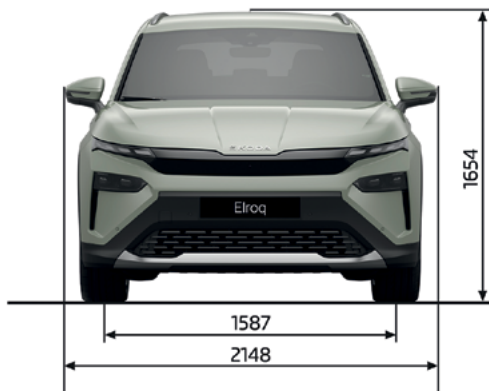

SKODA

Kainoraštis

Naujasis
Elroq

Modelis	Galia kW / AG	Važiavimo nuotolis WLTP, km	Varantieji ratai	Essence	Selection
Elroq 50	125 / 170	iki 373	Galiniai	34 700 €	38 370 €
Elroq 60	150 / 204	iki 428	Galiniai	38 110 €	41 520 €
Elroq 85	210 / 286	iki 578	Galiniai	-	45 990 €

Elroq techniniai duomenys

Versija	50	60	85
Variklis		elektros variklis	
Galia (kW)	125	150	210
Maks. sukimo momentas, Nm, 1/min	310	310	545
Maks. greitis, km/h	160	160	180
Įsibėgėjimas, 0 - 100 km/h	9,0	8,0	6,6
Ilgis, mm		4488	
Plotis, mm		1884	
Aukštis, mm		1654	
Ratų bazė, mm (tuščiu svoriu / pilnu svoriu)		2765 / 2770	
Svoris be krovinių, kg (su vairuotoju, 75kg)	1949 - 2089	1978 - 2115	2119 - 2256
Keliamoji galia, kg (su vairuotoju, 75 kg)	413 - 553	417 - 554	469 - 606
Pilnas svoris, kg	2427	2457	2650
Leistinas priekabos svoris su stabdžiais ir be stabdžių, kg	1000 / 750	1000 / 750	1000 / 750
Prošvaisa, mm		186	
Bagažinės tūris, l		470 (1580)	
Baterijos talpa, kWh (bruto)	55	63	82
Važiavimo nuotolis WLTP, km	iki 373	iki 428	iki 578
WLTP elektros pavara, kWh/100 km	15,9 - 16,3	15,8 - 17,3	15,3 - 16,6
Įkrovimo trukmė naudojant MODE 2 įkrovimo kabelį (230 V kištukai, kintama srovė, 10 A, 2,3 kW)		~ 0,25 km/min	
Įkrovimo laikas naudojant MODE 3 arba „Škoda iV“ universalųjį įkrovimo kabelį (namų arba viešasis įkroviklis, kintamosios srovės, trifazė jungtis 3 x 16 A, 11 kW), 0-100 %.	5 val. 30 min	6 val. 30 min.	8 val.
Įkrovimo iš viešojo nuolatinės srovės greitojo įkroviklio laikas 120 kW - 175 kW (10 % - 80 %)	25 min	24 min	28 min
Didžiausias įkrovimo galimumas nuolatine srove (DC), kW	145 kW	165 kW	175 kW