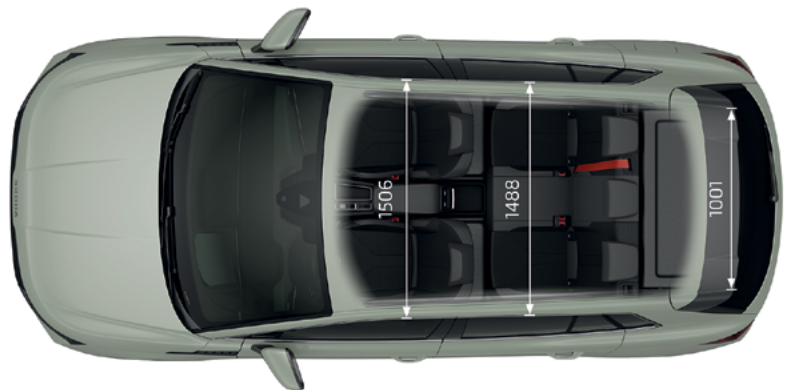

Elroq techniniai duomenys

Versija	50	60	85
Variklis		elektros variklis	
Galia (kW)	125	150	210
Maks. sukimo momentas, Nm, 1/min	310	310	545
Maks. greitis, km/h	160	160	180
Įsibėgėjimas, 0 - 100 km/h	9,0	8,0	6,6
Ilgis, mm		4488	
Plotis, mm		1884	
Aukštis, mm		1654	
Ratų bazė, mm (tuščiu svoriu / pilnu svoriu)		2765 / 2770	
Svoris be krovinių, kg (su vairuotoju, 75kg)	1949 - 2089	1978 - 2115	2119 - 2256
Keliamoji galia, kg (su vairuotoju, 75 kg)	413 - 553	417 - 554	469 - 606
Pilnas svoris, kg	2427	2457	2650
Leistinas priekabos svoris su stabdžiais ir be stabdžių, kg	1000 / 750	1000 / 750	1000 / 750
Prošvaisa, mm		186	
Bagažinės tūris, l		470 (1580)	
Baterijos talpa, kWh (bruto)	55	63	82
Važiavimo nuotolis WLTP, km	iki 373	iki 428	iki 578
WLTP elektros pavara, kWh/100 km	15,9 - 16,3	15,8 - 17,3	15,3 - 16,6
Įkrovimo trukmė naudojant MODE 2 įkrovimo kabelį (230 V kištukai, kintama srovė, 10 A, 2,3 kW)		~ 0,25 km/min	
Įkrovimo laikas naudojant MODE 3 arba „Škoda iV“ universalųjį įkrovimo kabelį (namų arba viešasis įkroviklis, kintamosios srovės, trifazė jungtis 3 x 16 A, 11 kW), 0-100 %.	5 val. 30 min	6 val. 30 min.	8 val.
Įkrovimo iš viešojo nuolatinės srovės greitojo įkroviklio laikas 120 kW - 175 kW (10 % - 80 %)	25 min	24 min	28 min
Didžiausias įkrovimo galimumas nuolatine srove (DC), kW	145 kW	165 kW	175 kW